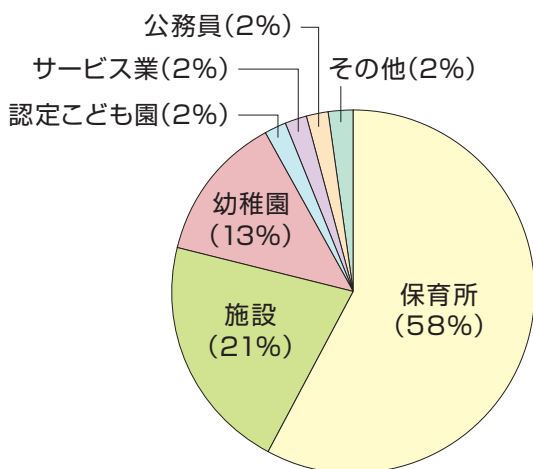

## 進路データ (平成26年度実績)

経営福祉学科  
介護福祉士コース

就職決定率

100%

(平成26年度)

経営福祉学科  
情報・ビジネスコース

就職決定率

100%

(平成26年度)

幼児保育学科  
保育総合コース  
こども心理コース

就職決定率

97%

(平成26年度)

## 主な就職先 (平成26年度実績)