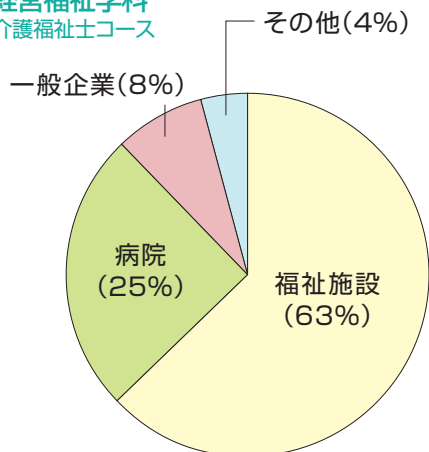

## 進路データ (平成26年度実績)

経営福祉学科  
介護福祉士コース

就職決定率

100%

(平成26年度)

経営福祉学科  
情報・ビジネスコース

就職決定率

100%

(平成26年度)

幼児保育学科  
保育総合コース  
こども心理コース

就職決定率

97%

(平成26年度)

## 主な就職先 (平成26年度実績)