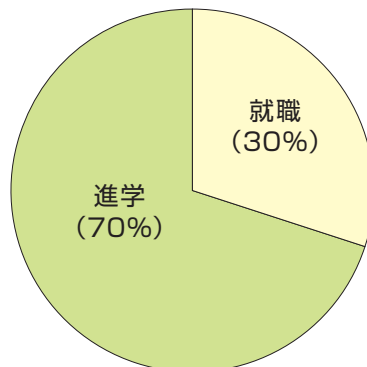

## 進路データ (平成26年度実績)

経営福祉学科  
介護福祉士コース

就職決定率

100%

(平成26年度)

経営福祉学科  
情報・ビジネスコース

就職決定率

100%

(平成26年度)

幼児保育学科  
保育総合コース  
こども心理コース

就職決定率

97%

(平成26年度)

## 主な就職先 (平成26年度実績)